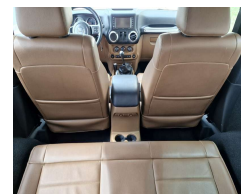

Jeep Wrangler

79 690 euro

Ref : 37682b45

Caractéristiques

Châssis

SUV/4x4/Pick-Up

Garniture

Cuir

Couleur extérieure

Vert

Couleur intérieure

Brun

Année de mise en circulation

2012

Type de carburant

Essence

Boîte de transmission

Boîte manuelle

Kilométrage

9500

Puissance moteur

525